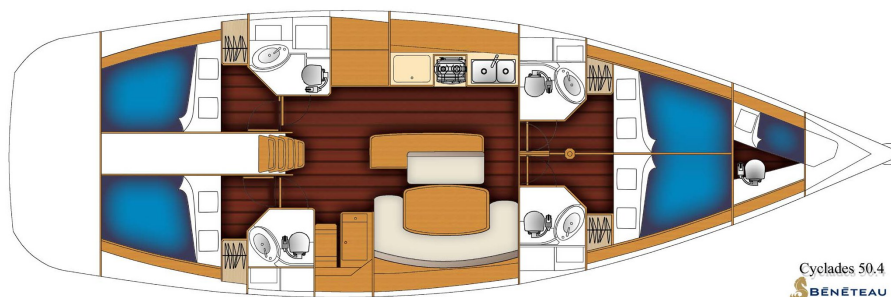

BENETEAU CYCLADES 50.4 “MOHITO”

Cyclades 50.4
BENETEAU

Anno	2007	Wc	4
Modello	Beneteau Cyclades 50	Posti letto	8+2
Lunghezza(m)	15,24	Acqua (Lt)	930
Larghezza	4,90	Motore	Yanmar HP 100
Pescaggio (m)	2,00	Diesel (Lt)	440
Cabine	4+1	Consumo	6 Lt/h

Equipaggiamento incluso : Tender, Randa classica, Genoa avvolgibile, Salpancore elettrico, Log – Echo, Gps Plotter Garmin, V.H.F. Icom, Luce coperta, Stazione barometrica, Carica batterie, Stazione del vento, Tridata Autohelm, Autopilota, Bimini top, doccetta esterna.